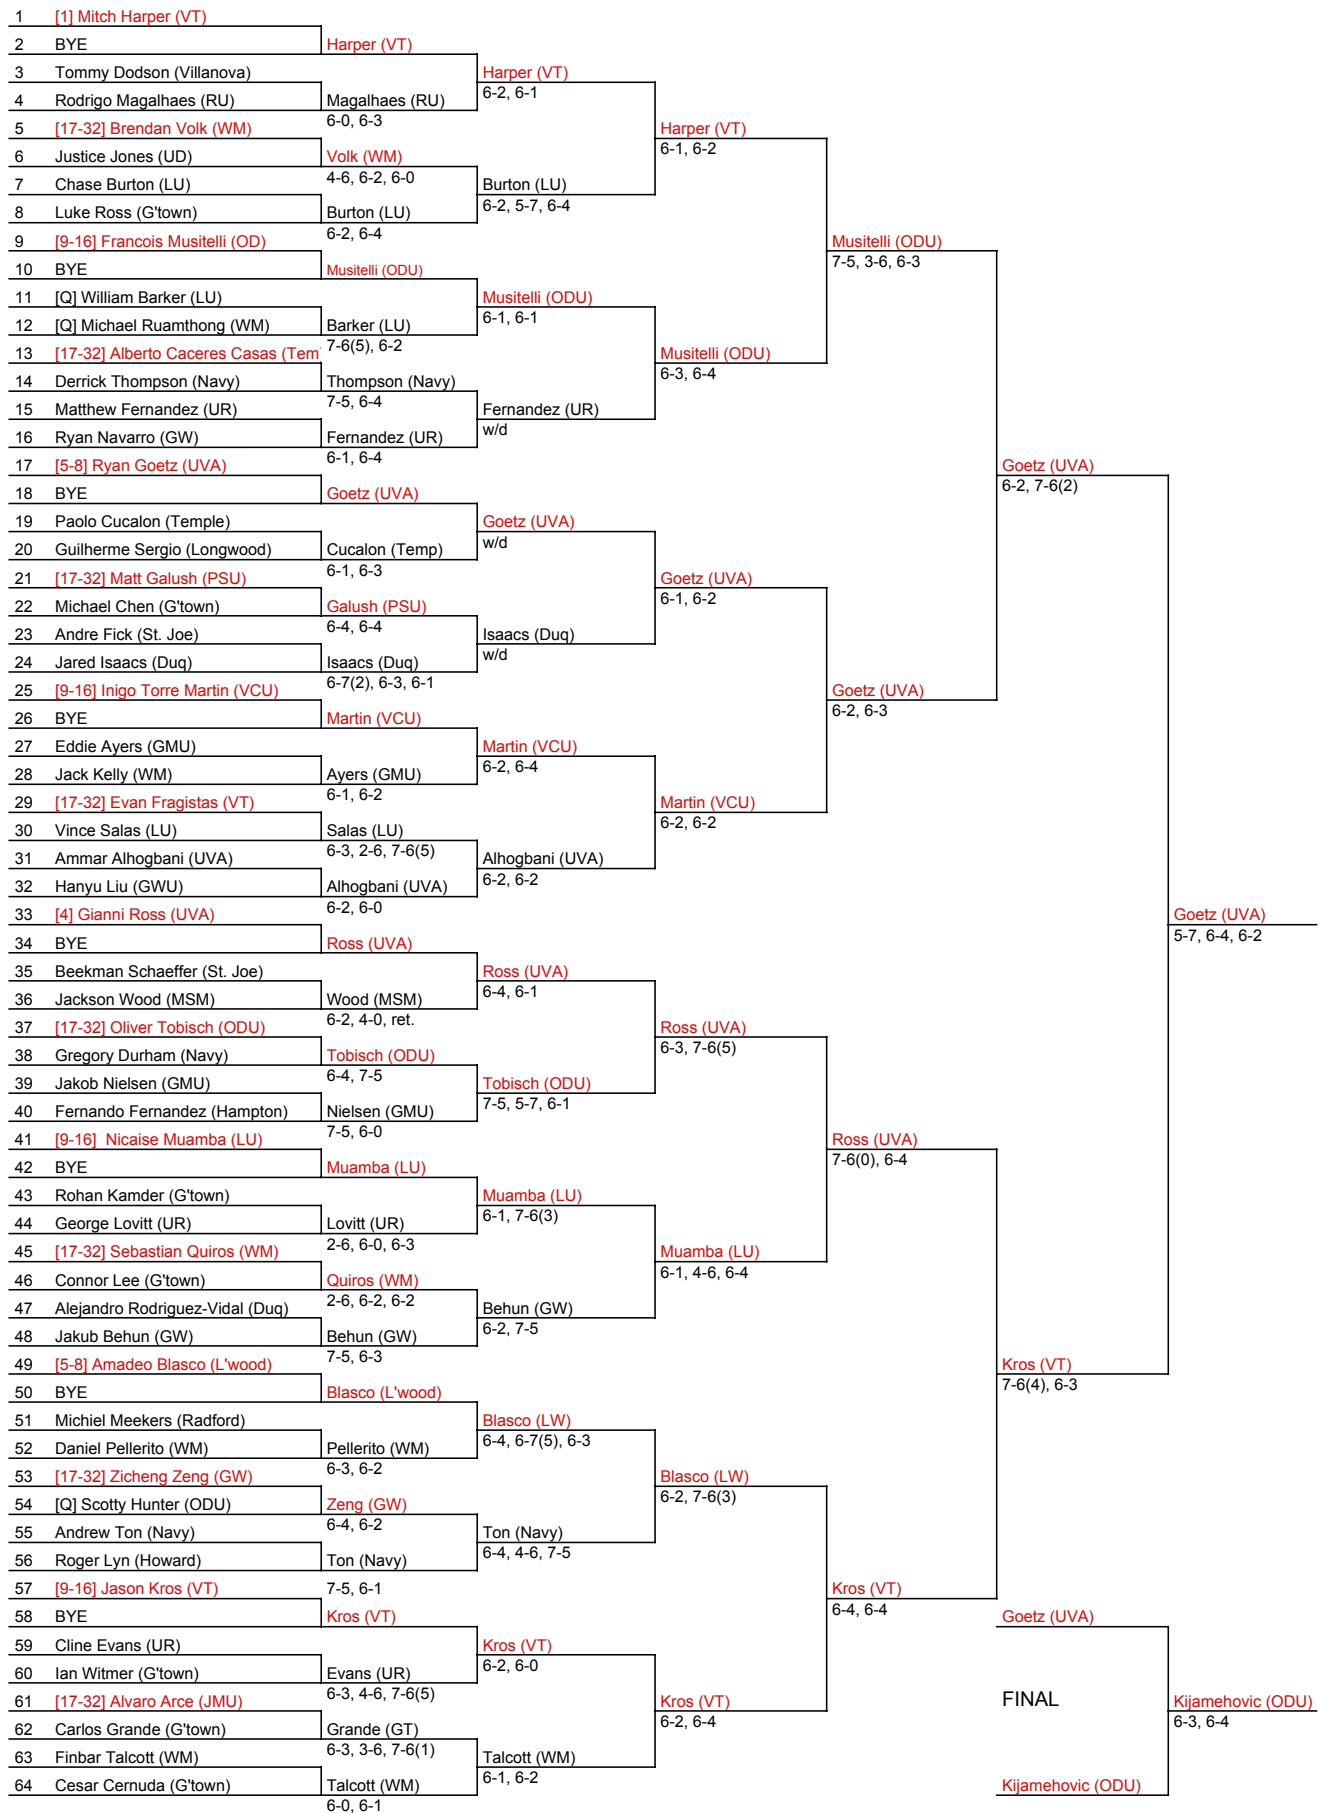

# 2018 ITA ATLANTIC REGION - MAIN DRAW SINGLES

Hosted by Virginia Tech: October 18-22, 2018

65	[Q] Bradley Mittleman (ODU)				
66	Joe Nardini (UR)	Nardini (UR)			
67	Ian Sturgill (LU)	6-3, 4-6, 6-1	Sturgill (LU)		
68	[17-32] Luis Molina (UD)		Sturgill (LU)	6-2, 6-1	
69	Pierre Kohler (JMU)	6-3, 6-3			Lord (UVA)
70	Chris Corrao (Duq)		Kohler (JMU)		6-3, 6-7(1), 6-3
71	BYE				
72	[9-16] Matthew Lord (UVA)		Lord (UVA)	6-2, 4-6, 6-3	
73	Cole Gittens (Howard)				
74	Chase Bernstine (VT)	Bernstine (VT)			3-6, 7-5, 6-1
75	Ruo Chen (WM)	6-2, 6-0	Mendoza (JMU)		
76	[17-32] Paul Mendoza (JMU)		Mendoza (JMU)	6-4, 6-1	
77	Josh Wilson (LU)	3-6, 7-6(1), 6-4			de la Bassitiere (PSU)
78	Julian Farthing (Longwood)		Wilson (LU)		2-6, 6-4, 6-2
79	BYE				
80	[5-8] Constant de la Bassetiére (PSU)		de la Bassetiére (PSU)	6-1, 6-1	
81	Andrew Rozanov (G'town)				7-6(5), 6-2
82	Gonzalo Adis (JMU)	Adis (JMU)			
83	Justin Herrera (ODU)	6-3, 7-6 (11)	Nemeth (PSU)		
84	[17-32] Gabriel Nemeth (PSU)		Nemeth (PSU)	6-1, 6-1	
85	Charlie Sharton (G'town)	6-3, 6-1			Gutierrez (LU)
86	Eddie Gutierrez (LU)		Gutierrez (LU)		6-2, 7-6(5)
87	BYE				
88	[9-16] Carlo Donato (VT)		Donato (VT)	7-5, 6-0	
89	Davy van Geerke (Hampton)				Gutierrez (LU)
90	[Q] Brice Polender (UR)	van Geerke (Hampton)			w/d
91	Raisei Sakai (Long)	3-6, 6-4, 6-4	Vasser (WM)		
92	[17-32] Oren Vasser (W&M)		Vasser (WM)	6-7(4), 6-2, 6-2	
93	Ulzadzimir Dorash (Tem)	6-2, 6-3			Kijamehovic (ODU)
94	[Q] William Karpinski (JMU)		Dorash (Temp)		6-1, 6-4
95	BYE				
96	[3] Aziz Kijamehovic (ODU)		Kijamehovic (ODU)	6-1, 6-2	
97	[Q] Larenz Lankes (UD)				
98	Campbell Erwin (UR)	Erwin (UR)			
99	Luca Maldoner (ODU)	3-6, 6-1, 6-2	Antonopoulos (PSU)		
100	[17-32] Christos Antonopoulos (PSU)		Antonopoulos (PSU)	w/d	
101	Damon Roberts (JMU)	6-3, 6-1			Antonopoulos (PSU)
102	Mark Militzer (G'town)		Roberts (JMU)		7-5, 6-1
103	BYE				
104	[9-16] William Woodall (UVA)		Woodall (UVA)	6-2, 6-2	
105	Mark Wallner (Temple)				
106	Farid Juri (LU)	Wallner (Temple)			
107	Alex Mascioli (Duq)	6-2, 6-0	Wallner (Temple)		
108	[17-32] Javier Amantegui (VCU)		Amantegui (VCU)	6-3, 6-1	
109	John Walsh (UR)	6-4, 6-2			Ribeiro (VT)
110	Zach Lieb (PSU)		Z. Lieb (PSU)		4-6, 6-2, 6-2
111	BYE				
112	[5-8] Alex Ribeiro (VT)		Ribeiro (VT)	6-2, 6-0	
113	Will Sharton (G'Town)				
114	Tyler Roth (Villanova)	Roth (Nova)			
115	Alp Sentay (PSU)	6-2, 7-5	Roth (Nova)		
116	[17-32] Henrik Korsgaard (VT)		Korsgaard (VT)	0-6, 7-6(2), 7-6(4)	
117	[Q] Guilherme Valdoleiros (UD)	6-4, 7-5			Giesse (ODU)
118	Philip Mobius (VCU)		Valdoleiros (UD)		6-1, 6-3
119	BYE				
120	[9-16] Jannik Giesse (ODU)		Giesse (ODU)	6-1, 6-2	
121	Inaki Rivero Crespo (VCU)				
122	Benjamin Barnett (GW)	Barnett (GW)			
123	Parth Sharma (MSM)	6-2, 7-5	B. Lieb (PSU)		
124	[17-32] Ben Lieb (PSU)		B. Lieb (PSU)	6-3, 6-3	
125	Peter Loherbach (Navy)	6-1, 3-0, ret.			Lizen (UVA)
126	Marc Cassonovas (L'wood)		Loherbach (Navy)		6-2, 6-1
127	BYE				
128	[2] Aswin Lizen (UVA)		Lizen (UVA)	6-0, 6-7(5), 6-0	
					6-3, 6-2